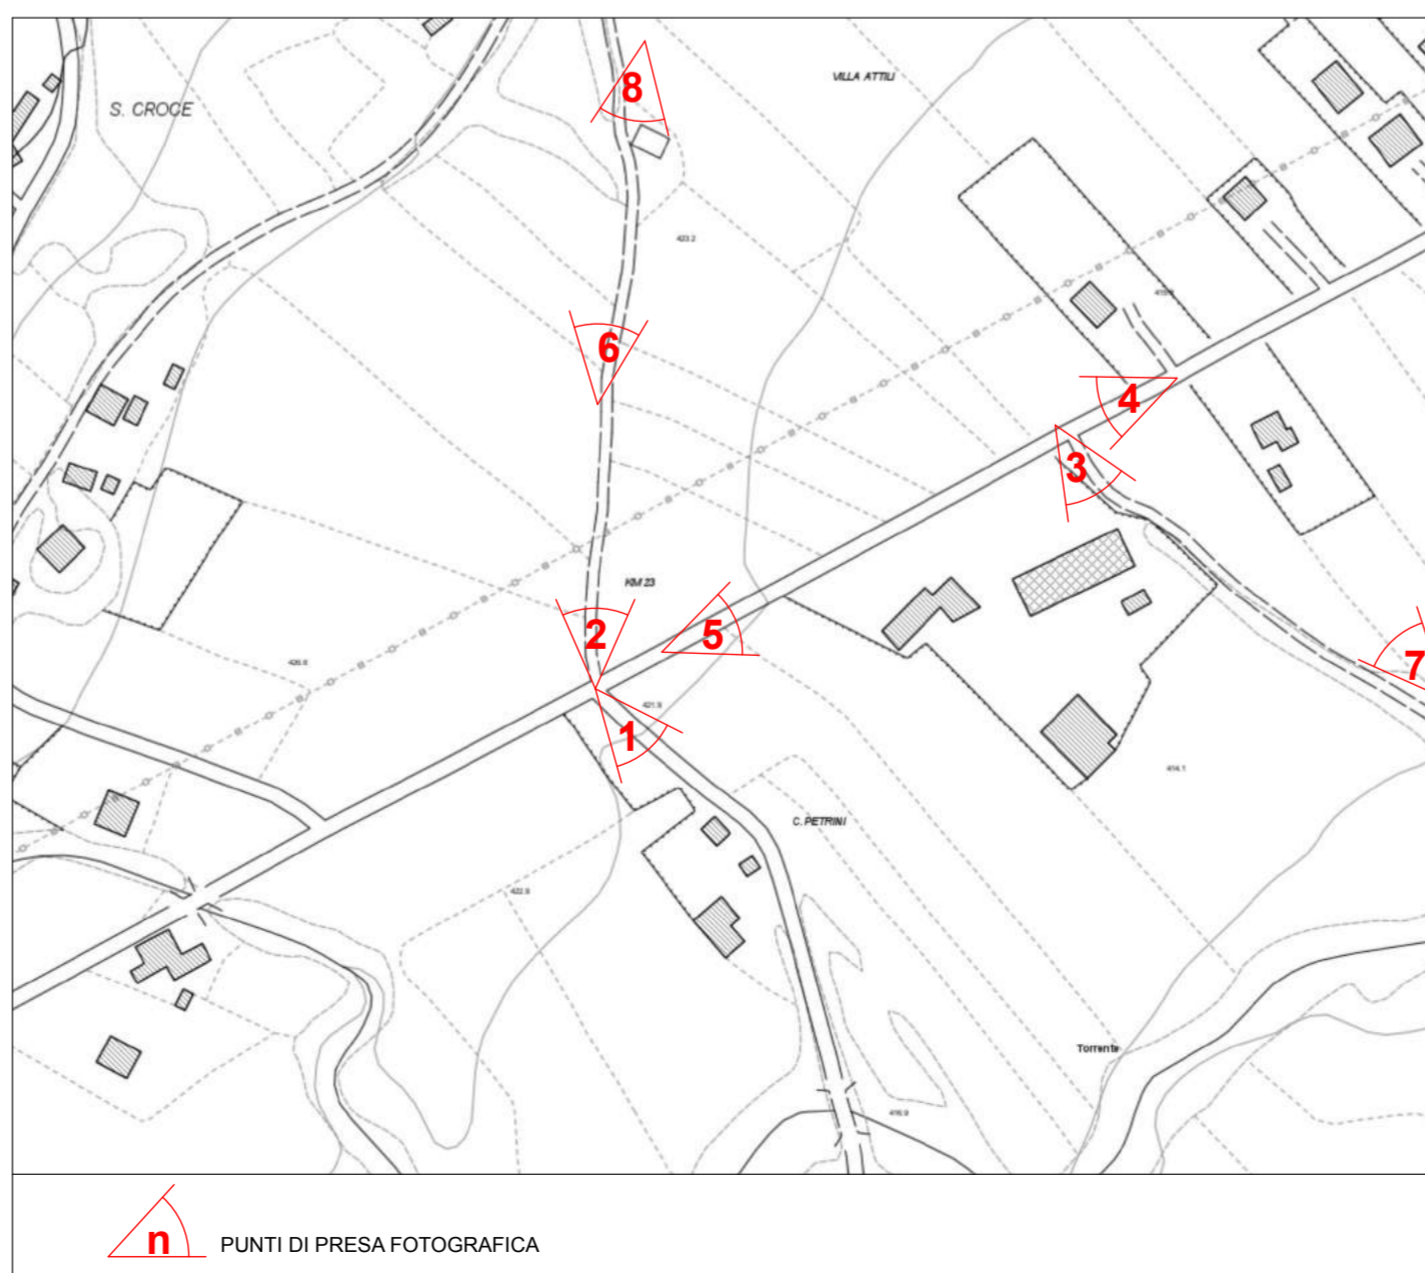

foto 7

foto 6

foto 8

n PUNTI DI PRESA FOTOGRAFICA

REGIONE MARCHE

COMUNE DI SAN GINESIO
PROVINCIA DI MACERATA